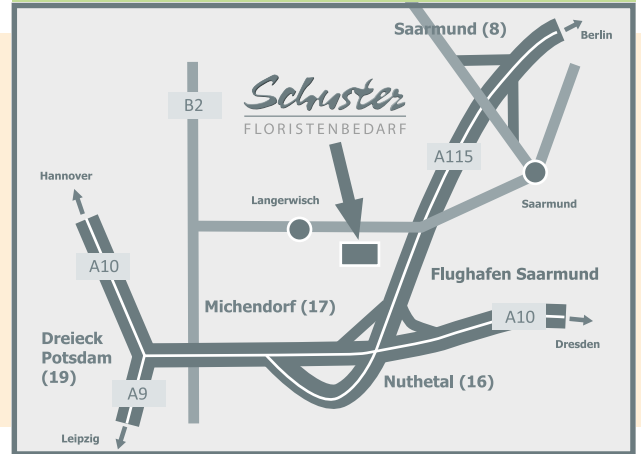

So erreichen Sie uns:

Siegfried Schuster GmbH

Steinbachweg 2 (Blumengroßmarkt)

04158 Leipzig

Telefon: 03 41 4 61 81 41

Telefax: 03 41 4 61 81 33

E-Mail: leipzig@schuster-floristenbedarf.de

Öffnungszeiten