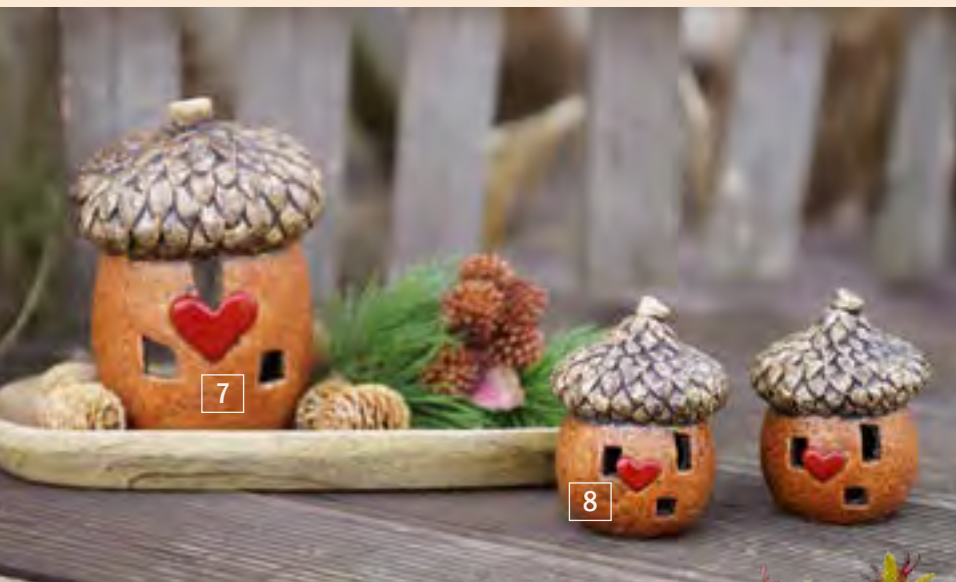

- 1| 4018865 00667 9/84 cm
- 2| 4067555 17187 Ø 10 cm H 15,5 cm
- 3| 4067555 17156 25 x 25 cm
- 4| 4067555 17185 10 cm
- 4067555 17186 12,5 cm
- 5| 4067555 16694 5 cm
- 6| 4067555 16685 7,5 x 6,8 x 6 cm
- 7| 4067555 16914 6,5 x 6,3 x 9,8 cm
- 4067555 16915 11,3 x 11 x 15,4 cm

- 8| 4067555 16913 4,5 x 4,5 x 6,1 cm
- 9| 4018865 09175 48 cm
- 10| 4067555 17155 19 x 36/51 cm
- 11| 4067555 17154 19 x 21/30 cm
- 12| 4067555 16703 5,5 x 4,5/36 cm
- 13| 4018865 27573 4,5 cm
- 14| 4018865 05570 80 cm
- 15| 4067555 17297 17 x 17 x 16,5 cm
- 16| 4067555 17298 63 x 26 x 16,5 cm
- 17| 4067555 16888 7,7 x 4,8 x 5,4 cm
- 18| 4018865 11875 240/21 mm
- 19| 4018865 10400 240/21 mm
- 20| 4018865 10739 240/21 mm