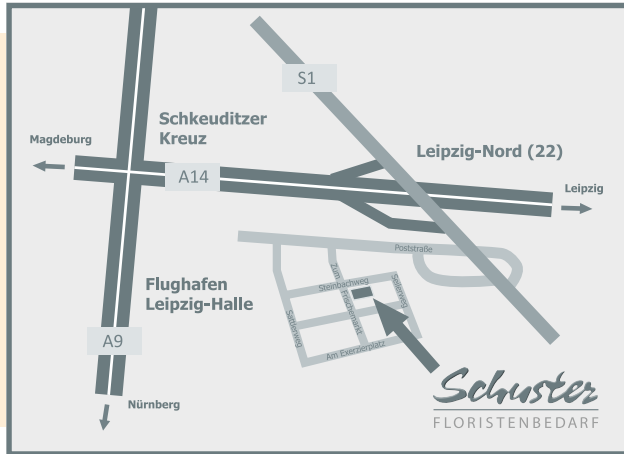

So erreichen Sie uns:

Siegfried Schuster GmbH

Steinbachweg 2 (Blumengroßmarkt)

04158 Leipzig

Telefon: 03 41 4 61 81 41

Telefax: 03 41 4 61 81 33

E-Mail: leipzig@schuster-floristenbedarf.de

Öffnungszeiten