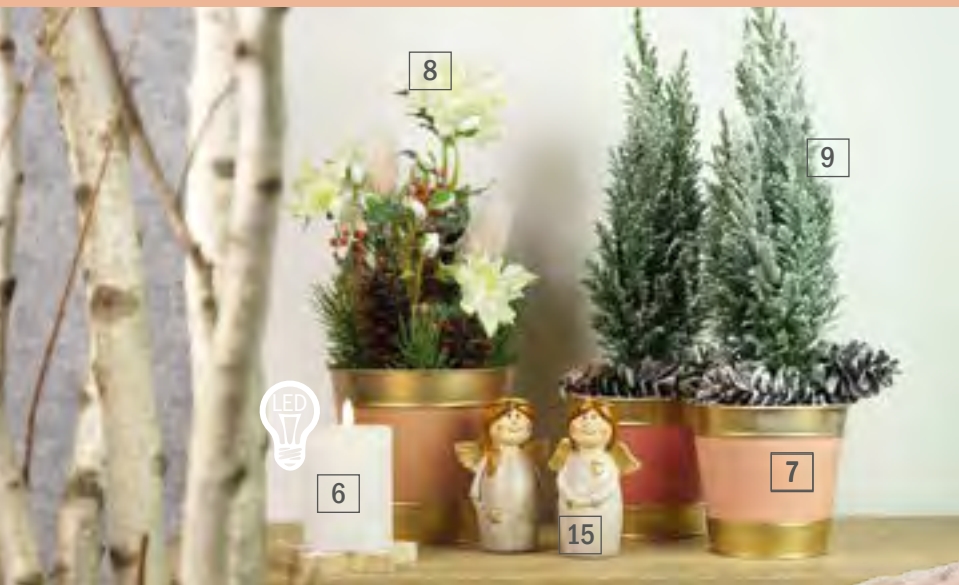

- 8 | 4018865 09168 36 cm
- 9 | 4018865 00678 50,5 cm
- 10 | 9009334 05572 4 cm, 10 m
- 11 | 4067555 17767 7 cm
- 12 | 4067555 17650 18 cm
- 13 | 4067555 17645 12 cm
- 14 | 4018865 00657 183 cm
- 15 | 4067555 16889 5,6 x 3,4 x 8,6 cm
- 4067555 16890 8,2 x 4,8 x 12,8 cm
- 16 | 4067555 17403 7,4 cm/5,5 cm/3,3 cm

7

10

- 1 | 4067555 17316 9 x 7 x 6 cm
- 2 | 4067555 17318 14 x 11 x 11 cm
- 3 | 4067555 17317 12 x 9 x 8 cm
- 4 | 9009334 11099 2 cm, 10 m
- 5 | 4067555 17313 37 x 31 x 10 cm
- 6 | 8720194 66985 Ø 7 cm H 11,2 cm
- 7 | 4018865 08610 Ø 13 cm H 11,8 cm
- 4018865 08611 Ø 16,5 cm H 14,5 cm
- 4018865 08612 Ø 26 cm H 22 cm