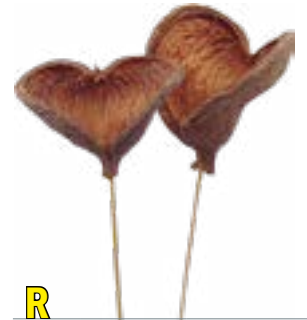

Badam am Stiel, weiß gewaschen
4260520578267

25 St. 0,225 €/St. 5,65€

R

Badam am Stiel, apfelgrün weiß
gewaschen 4260520573446

25 St. 0,230 €/St. 5,75€

R

Badam am Stiel natur
4260520570780

25 St. 0,178 €/St. 4,45€