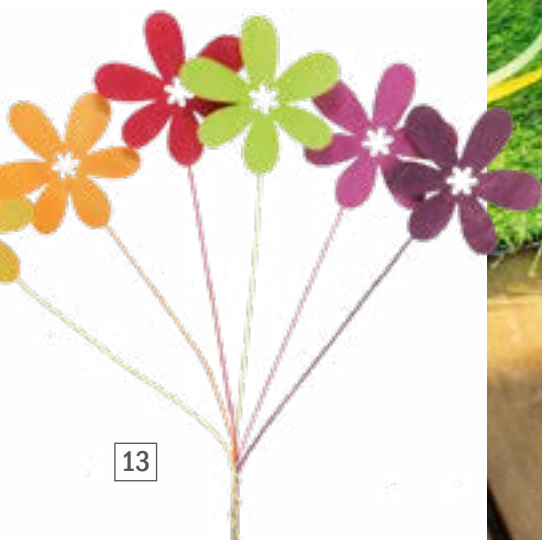

7

Die Windlichter in den Traumfarben des Frühlings kommen gerade richtig zum Ostertee bei Kerzenschein! Auf der Gras-Tischdecke wachsen bunte Blumen und lassen die Augen leuchten.

12

11

12

13

1

2

3

15

15

14

- 1| 4067555 16167 30 x 11 x 4 cm
- 2| 4067555 14922 59,5 cm
- 3| 4018865 68590 25 cm
- 4| 4067555 16116 4 cm
- 5| 4067555 15414 14 x 2 x 10 cm
- 6| 4067555 15412 14 x 2 x 10 cm
- 7| 4067555 15413 14 x 2 x 10 cm
- 8| 4067555 16000 8 x 8 x 11,5 cm
- 9| 4067555 15999 19 cm
- 10| 4018865 07725 48 cm
- 11| 4067555 15996 28 x 19 x 41 cm
- 12| 4067555 15997 28 x 19 x 41 cm
- 13| 4018865 08321 22 cm