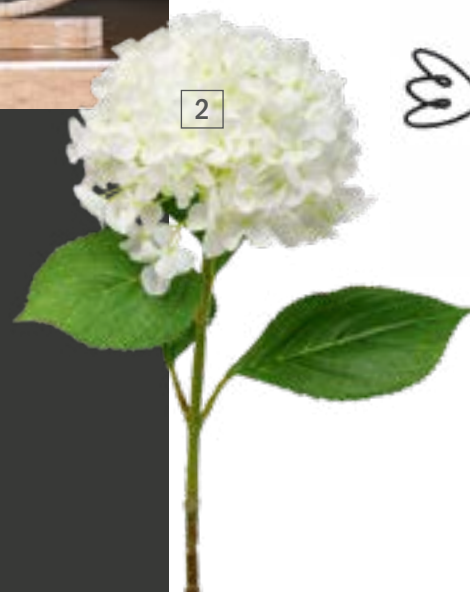

- 1| 4067555 14794 13 x 11 cm
- 2| 4067555 14913 64 cm
- 3| 4067555 15900 30 cm
- 4| 4067555 16090 7,5 x 4 x 19 cm
- 4067555 16089 10 x 6 x 29 cm
- 4067555 16088 20 x 6 x 50 cm
- 4067555 16086 27 x 8 x 70 cm
- 5| 4067555 15349 20 x 20 x 45 cm/
  15 x 15 x 30